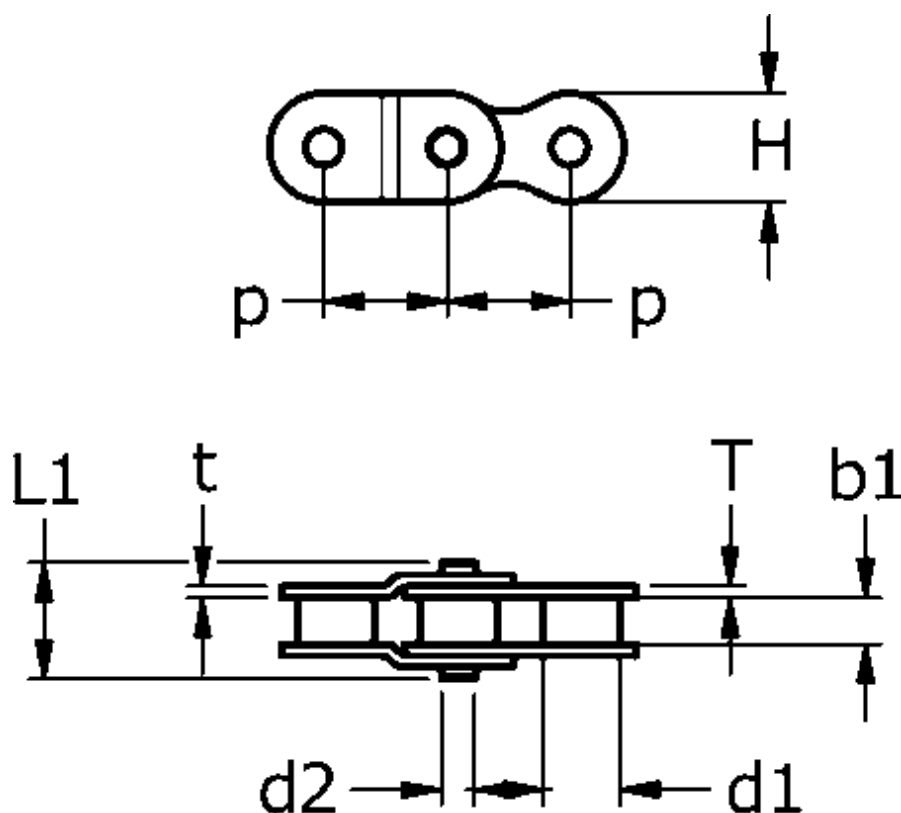

Article number: 61384102000008

Description: Tsubaki 20 B-1 Simplex double cranked link 2POL
Neptune. Lambda maintenance free

Note: 20 B-1

Measures

b1 = 19.56
d1 = 19.05
d2 = 10.19
H = 26.00
L1 = 19.90
P = 31.750
T = 4.40
t = 3.40